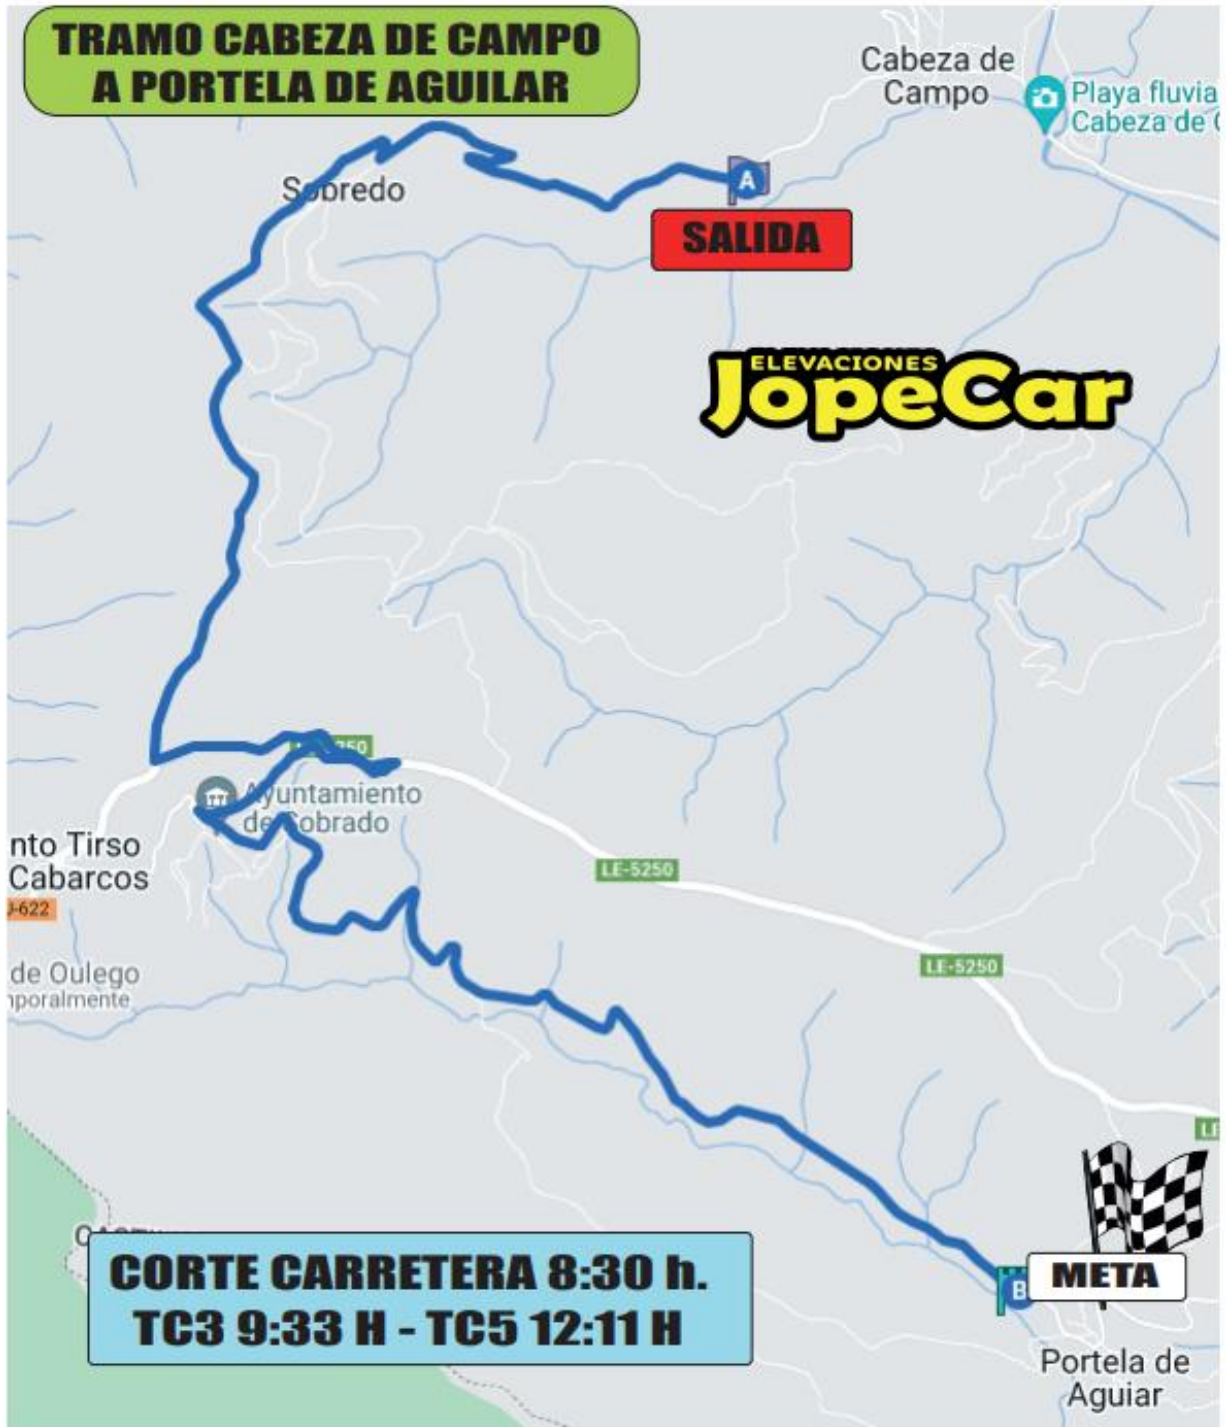

XXXI RALIYE DEL BIERZO
 FULLSLIP HISTORIC RALLYE
 TROFEO CIUDAD DE PONFERRADA
 CAMPEONATO DE CYL RALLYES ASFALTO

24 DE FEBRERO DE 2024

1978 GOBIERNO DE PONFERRADA FACIYL 2024

Distancia tramo: 1,5 km

Av. La Libertad

SALIDA

Arnadelo

MEZNA

Paintball Corullón Aquiaventura

LE-5220

Supermercados **COVIRAN** CUATROVIENTOS

LE-5220

CORTE CARRETERA 8:00 h.
TC2 9:05 H - TC4 11:43 H

MEZNA

Cabeza de Campo

Playa fluvial Cabeza de Campo

**TRAMO CABEZA DE CAMPO
A PORTELA DE AGUILAR**

SALIDA

**ELEVACIONES
JopeCar**

**CORTE CARRETERA 8:30 h.
TC3 9:33 H - TC5 12:11 H**

META

Portela de Aguiar

TRAMO VILLAFRANCA

CORTE CARRETERA 14,30 h.
TC6 15:36 H - TC8 18:19 H

Macias
Racing

B

META

Pobladura
de Somoza

Presa de Puente de Rey