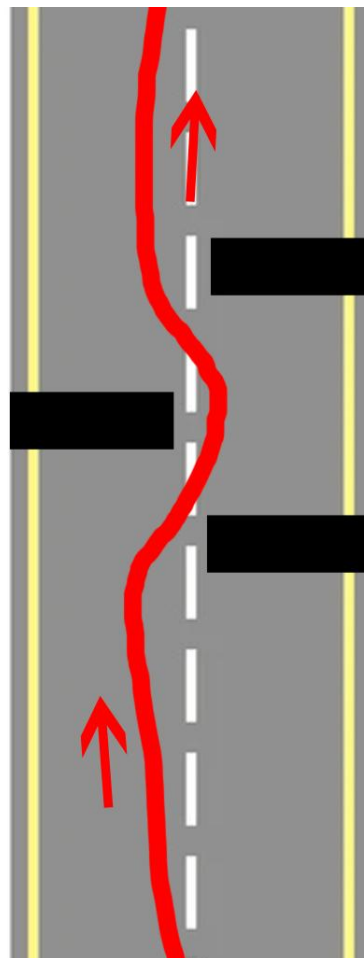

CAMPEONATO DE CASTILLA Y LEON
DE RALLYES DE ASFALTO
XXX RALLYE DEL BIERZO

FECHA:	24-04-2023	HORA PUBLICACIÓN:	19:00 H
TITULO:	COMPLEMENTO N°1 AVISO CHICANE TRAMO PEÑALBA		

Mediante el siguiente Complemento la organización avisa a los participantes de la instalación durante la prueba de una chicane en el tramo del TC3 – TC5 Peñalba- San Clemente de Valdueza (Cubiertas de Pizarra San Clemente) por motivos de seguridad.

Ubicación de chicane en KM 2 desde salida del tramo:

Asimismo aclarar que este tramo constaba originalmente con salida desde el cruce de Bouzas, siendo esto modificado y estando correctamente indicado tanto en el Road Book como en el itinerario horario, siendo la salida del tramo en el Alto de la Cruz manteniendo el tramo un total de 11.300 m

Foto salida tramo Peñalba – San Clemente:

La Organización